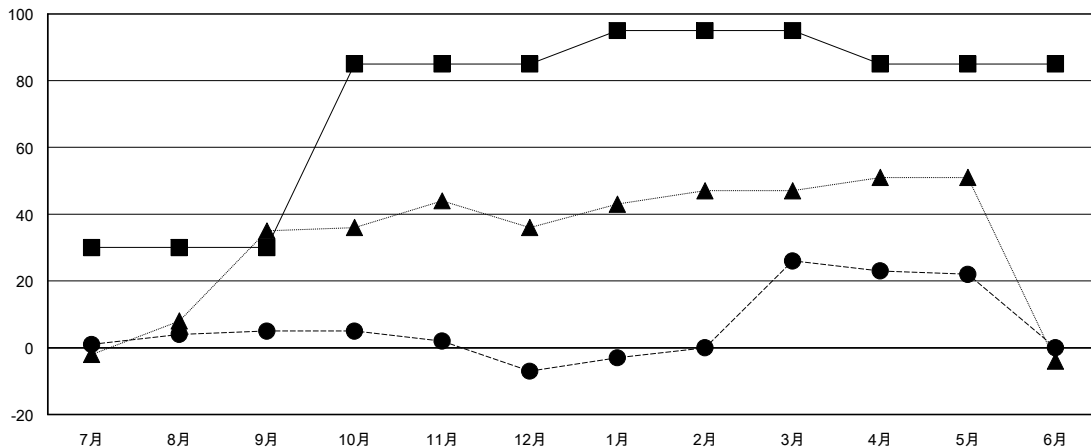

MONTHLY MEMBERSHIP PROGRESS REPORT

District 332 F

Results as of: 5/31/2017

GMT: Masayuki Kaneko

地域 JAPAN

GMT会則地域

クラブ			
結果: 2016-2017			
四半期	新クラブ目標	新クラブ	解散クラブ
7月/8月/9月	0	0	1
10月/11月/12月	1	0	0
1月/2月/3月	0	0	0
4月/5月/6月	0	0	0

名			
結果: 2016-2017			
四半期	新会員 (再入会と転入を含めない) 純増目標	新会員 (再入会と転入を含めない) 実際	退会者 (転籍を含む) 実際
7月/8月/9月	30	22	17
10月/11月/12月	55	3	15
1月/2月/3月	10	47	14
4月/5月/6月	-10	8	12

新クラブ目標及び実績累計

会員目標及び実績累計

解散クラブ: 1	26 CLUBS OF 45 一名以上の新会員を登録	男女別
退会者		男性 1,036 (72.80%)
物故会員 5		女性 387 (27.20%)
クラブ解散 0	会員累計データを見るには、ここをクリック	世帯主/家族会員合計 598
その他 53		国際会費半額の家族会員 329
合計 58		